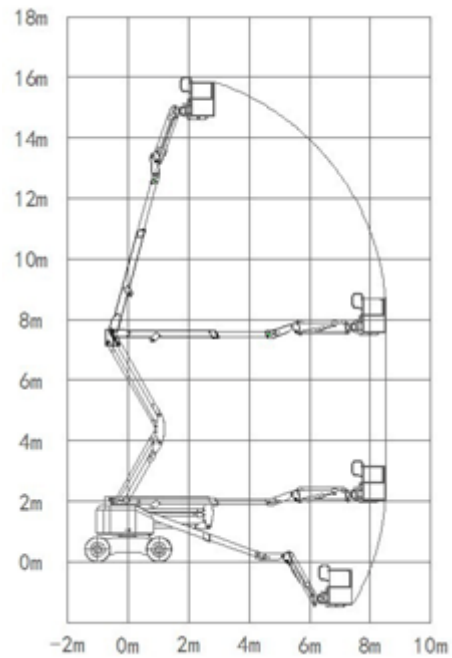

•

型号	GTZZ15J
尺寸	
平台高度	15 m
工作高度	17 m
水平延伸	7.68 m
长度 - 收起状态	7.68 m
宽度 - 收起状态	2.26 m
高度 - 收起状态	2.16 m
轴距	2.2 m
离地间隙	0.32 m
平台尺寸 (长 x 宽 x 高)	1.45 m x 0.85 m x 1.24 m
性能	
平台最大容纳人数	2
承载能力	250 kg
转台回转	355°
平台回转	160°
行驶速度 - 收起	7 km/h
行驶速度 - 举升	1.1 km/h
爬坡能力	30% (2WD) 40% (4WD)
内转向半径	1.8 m
外转向半径	4.5 m
转台尾扫	0 m
工作时地面允许倾角	3°
驱动 x 转向	2 WD x 2 WS / 4 WD x 2 WS
轮胎规格/类型	33 x 12 - 20 /实心
动力	
动力源	柴油机

驱动形式	液压	
燃油箱容积	70 L	
功率	37.3 KW	
<b>重量</b>		
整机重量	6850 kg (2WD) / 7050 kg (4WD)	