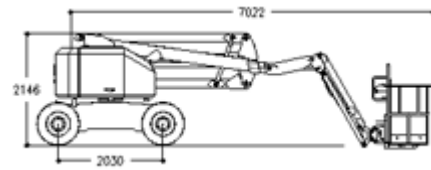

•

型号	GTZZ15J
尺寸	
平台高度	15 m
工作高度	17 m
水平延伸	7.68 m
长度 - 收起状态	7.68 m
宽度 - 收起状态	2.26 m
高度 - 收起状态	2.16 m
轴距	2.2 m
离地间隙	0.32 m
平台尺寸 (长 x 宽 x 高)	1.45 m x 0.85 m x 1.24 m
性能	
平台最大容纳人数	2
承载能力	250 kg
转台回转	355°
平台回转	160°
行驶速度 - 收起	7 km/h
行驶速度 - 举升	1.1 km/h
爬坡能力	30% (2WD) 40% (4WD)
内转向半径	1.8 m
外转向半径	4.5 m
转台尾扫	0 m
工作时地面允许倾角	3°
驱动 x 转向	2 WD x 2 WS / 4 WD x 2 WS
轮胎规格/类型	33 x 12 - 20 /实心
动力	
动力源	柴油机

驱动形式	液压	
燃油箱容积	70 L	
功率	37.3 KW	
<b>重量</b>		
整机重量	6850 kg (2WD) / 7050 kg (4WD)	