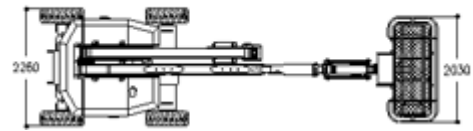

•

型号	GTZZ15J
尺寸	
平台高度	15 m
工作高度	17 m
水平延伸	7.68 m
长度 - 收起状态	7.68 m
宽度 - 收起状态	2.26 m
高度 - 收起状态	2.16 m
轴距	2.2 m
离地间隙	0.32 m
平台尺寸 (长 x 宽 x 高)	1.45 m x 0.85 m x 1.24 m
性能	
平台最大容纳人数	2
承载能力	250 kg
转台回转	355°
平台回转	160°
行驶速度 - 收起	7 km/h
行驶速度 - 举升	1.1 km/h
爬坡能力	30% (2WD) 40% (4WD)
内转向半径	1.8 m
外转向半径	4.5 m
转台尾扫	0 m
工作时地面允许倾角	3°
驱动 x 转向	2 WD x 2 WS / 4 WD x 2 WS
轮胎规格/类型	33 x 12 - 20 /实心
动力	
动力源	柴油机

驱动形式	液压	
燃油箱容积	70 L	
功率	37.3 KW	
<b>重量</b>		
整机重量	6850 kg (2WD) / 7050 kg (4WD)	